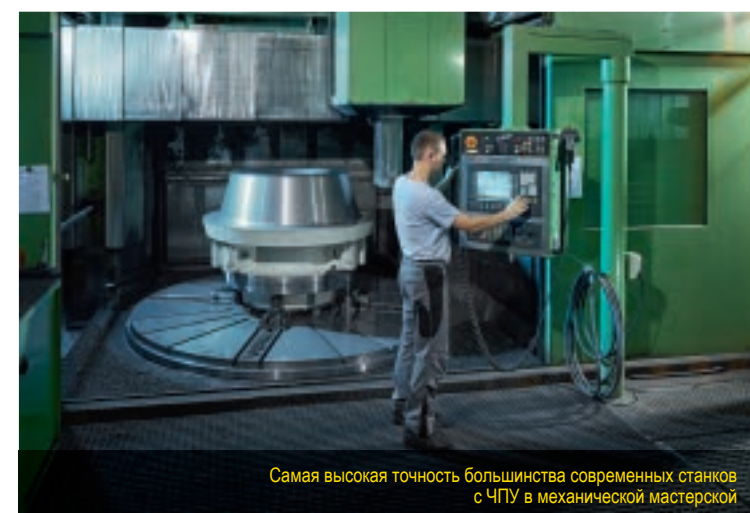

Alexander Grill, Director – Manufacturing

НЕМЕЦКИЕ ТЕХНОЛОГИИ

Индивидуальное изготовление оборудования в мастерских

Литье изнашиваемых частей в собственном литейном цехе

Самая высокая точность большинства современных станков с ЧПУ в механической мастерской