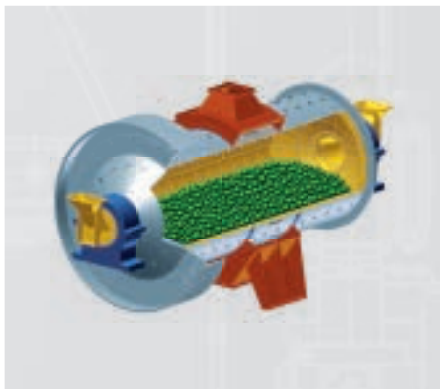

Шаровые мельницы тип MRE и MRD

Специальные мельницы, Различные материалы используются для футеровки и мелющих шаров.