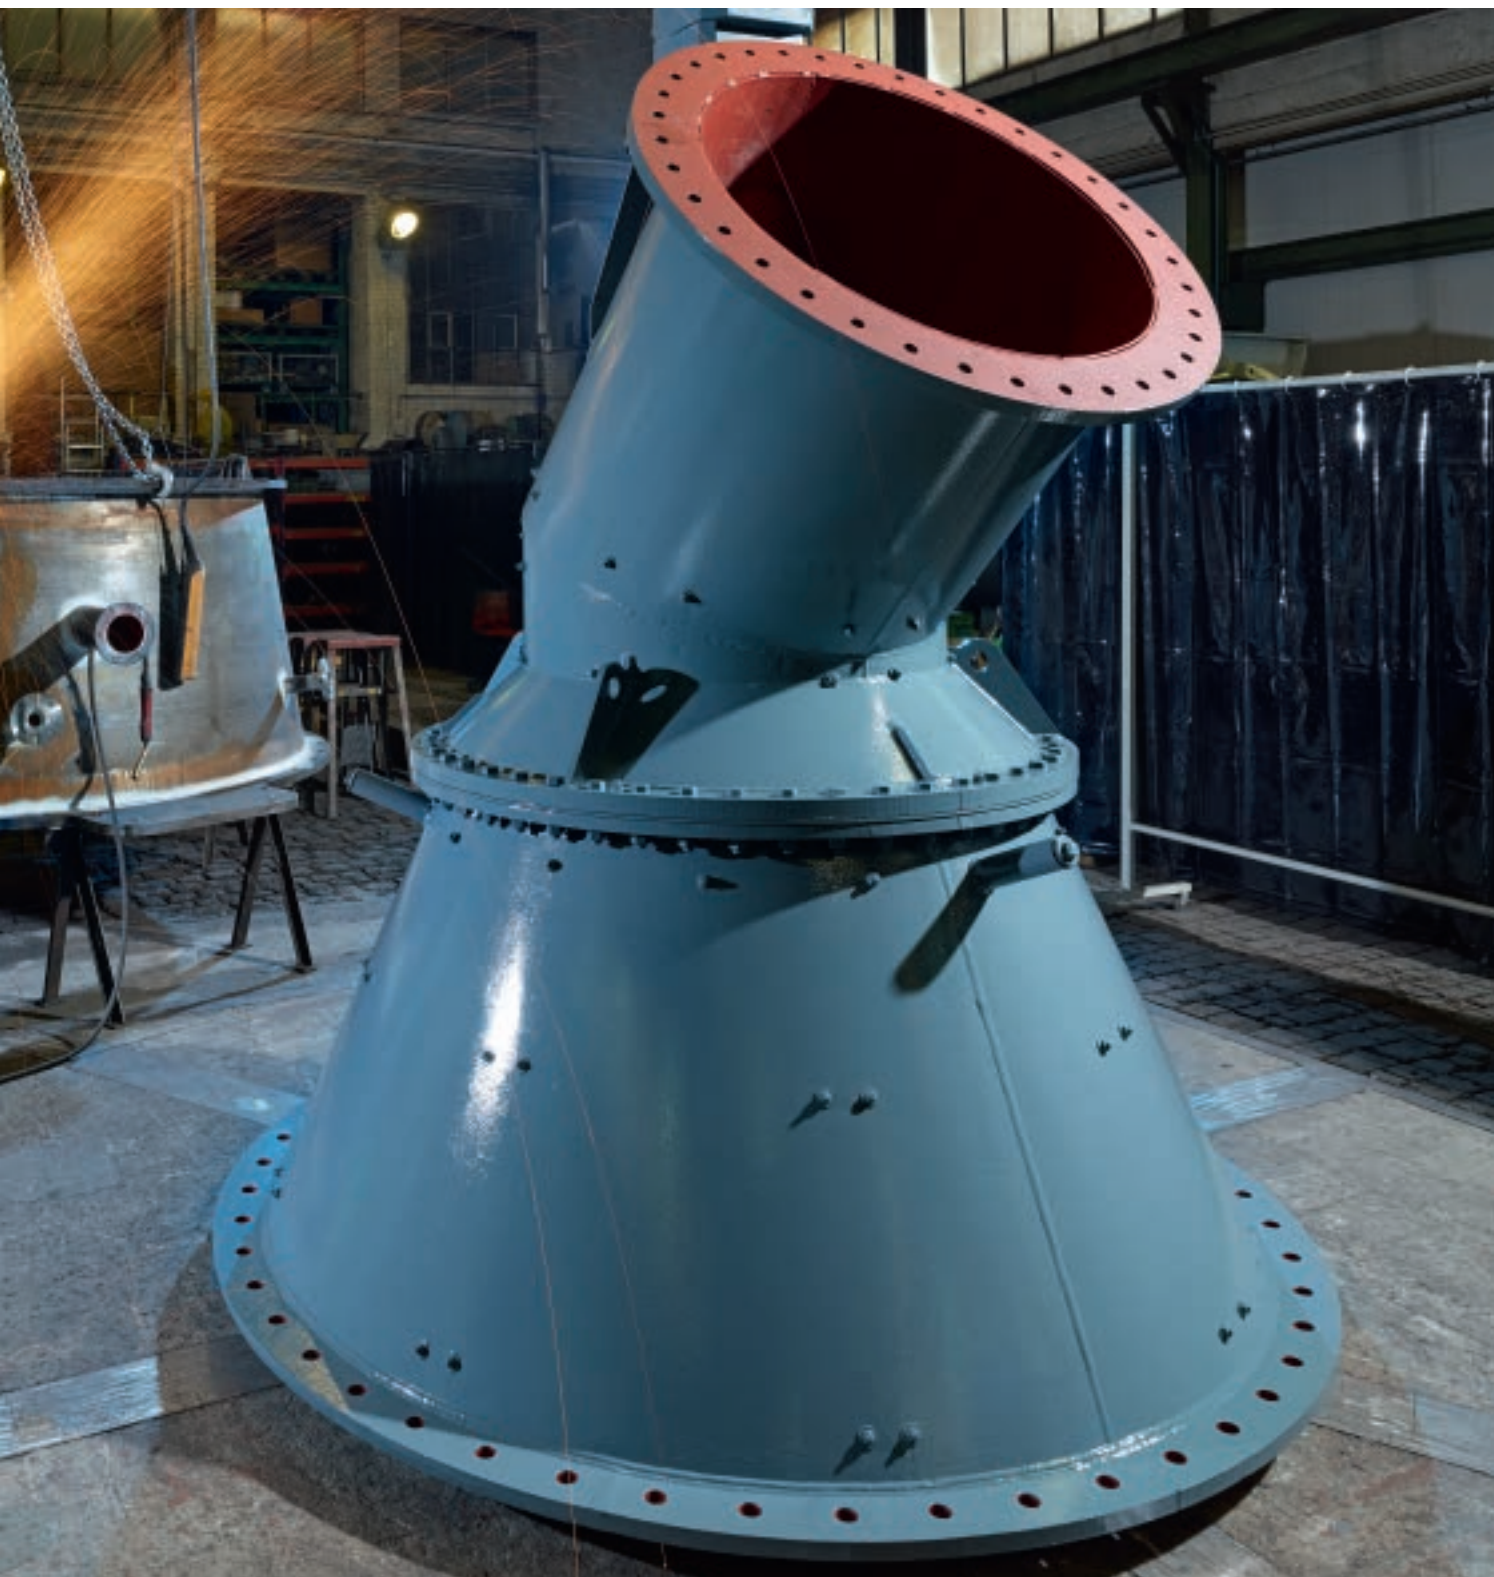

Самая высокая точность большинства современных станков с ЧПУ в механической мастерской