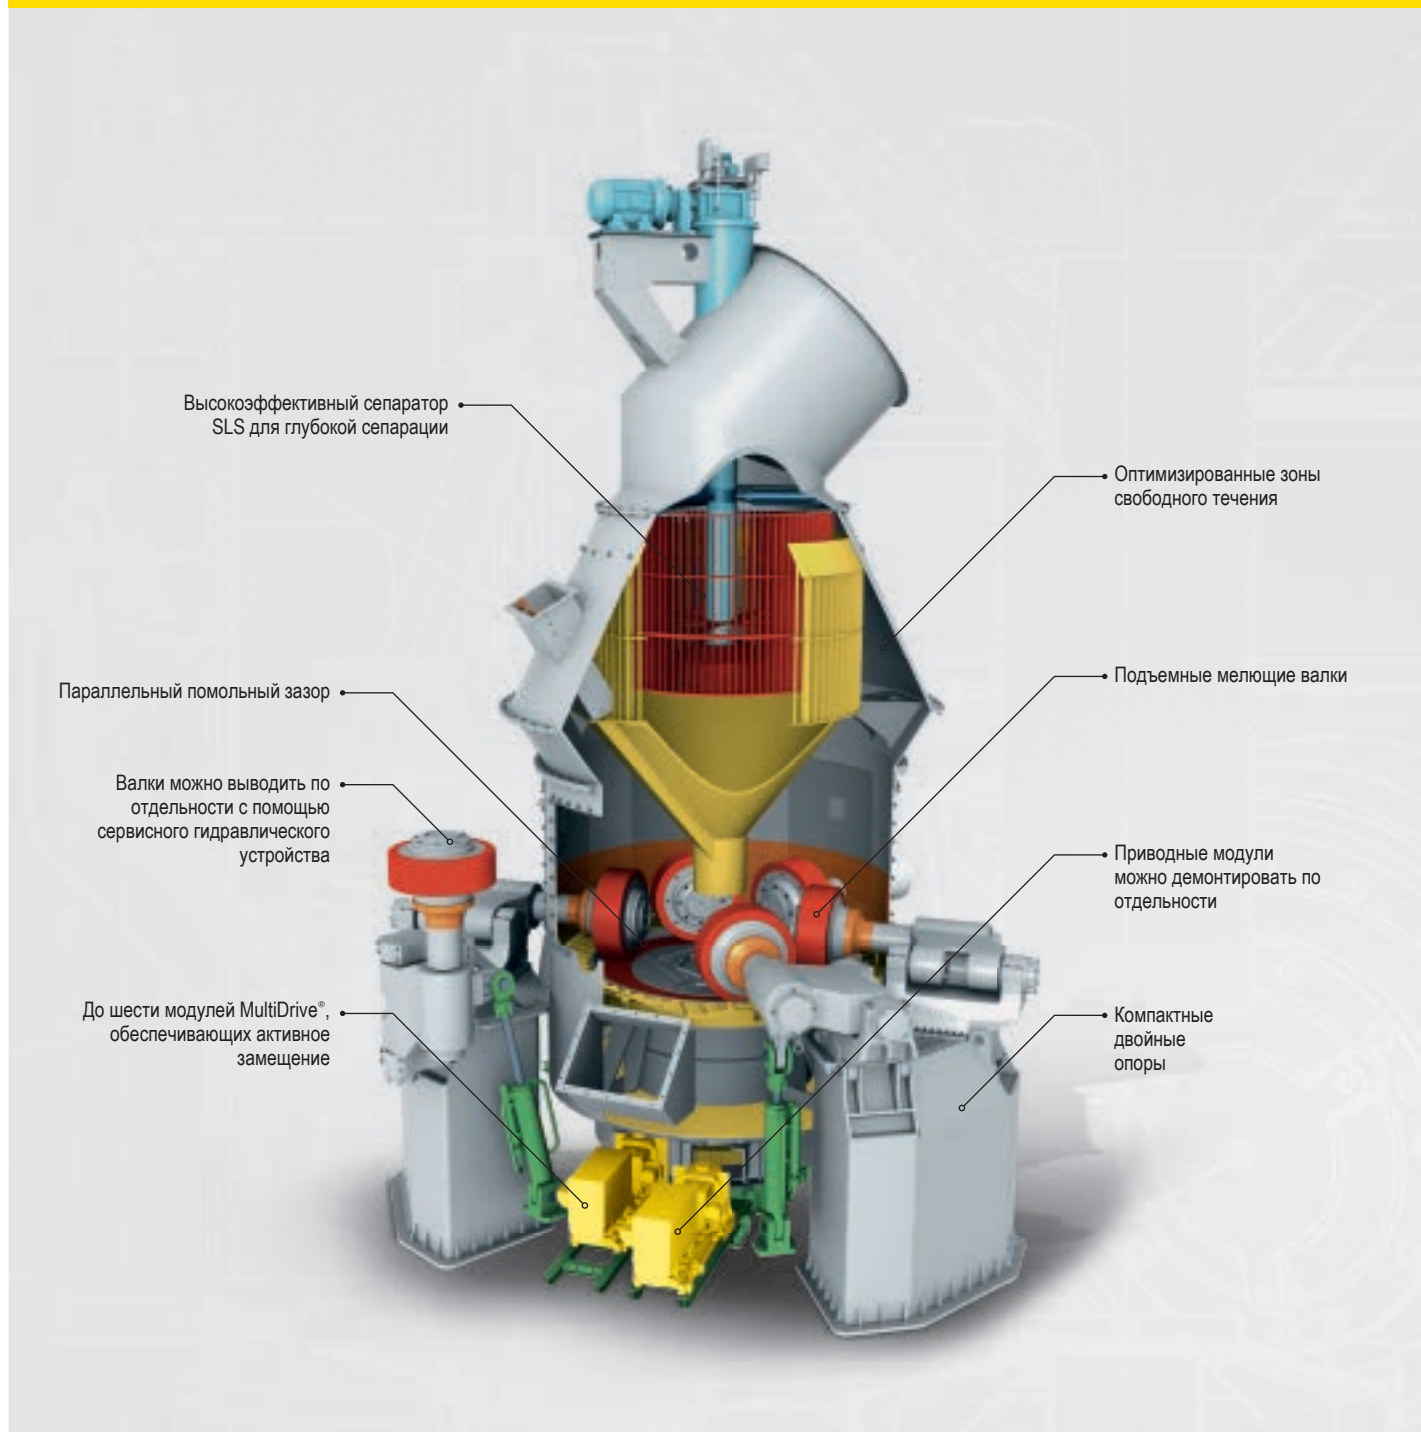

Вертикальная мельница MVR

Мельница MVR является оптимальным решением для обеспечения большой производительности благодаря лёгкой доступности и активного замещения валков и системы привода (MultiDrive®), высокой износостойкостью и удобством в обслуживании.

Отрасль промышленности

Цементная промышленность

Размалываемый материал

Цемент
Гранулированный доменный шлак
Сырьевой материал