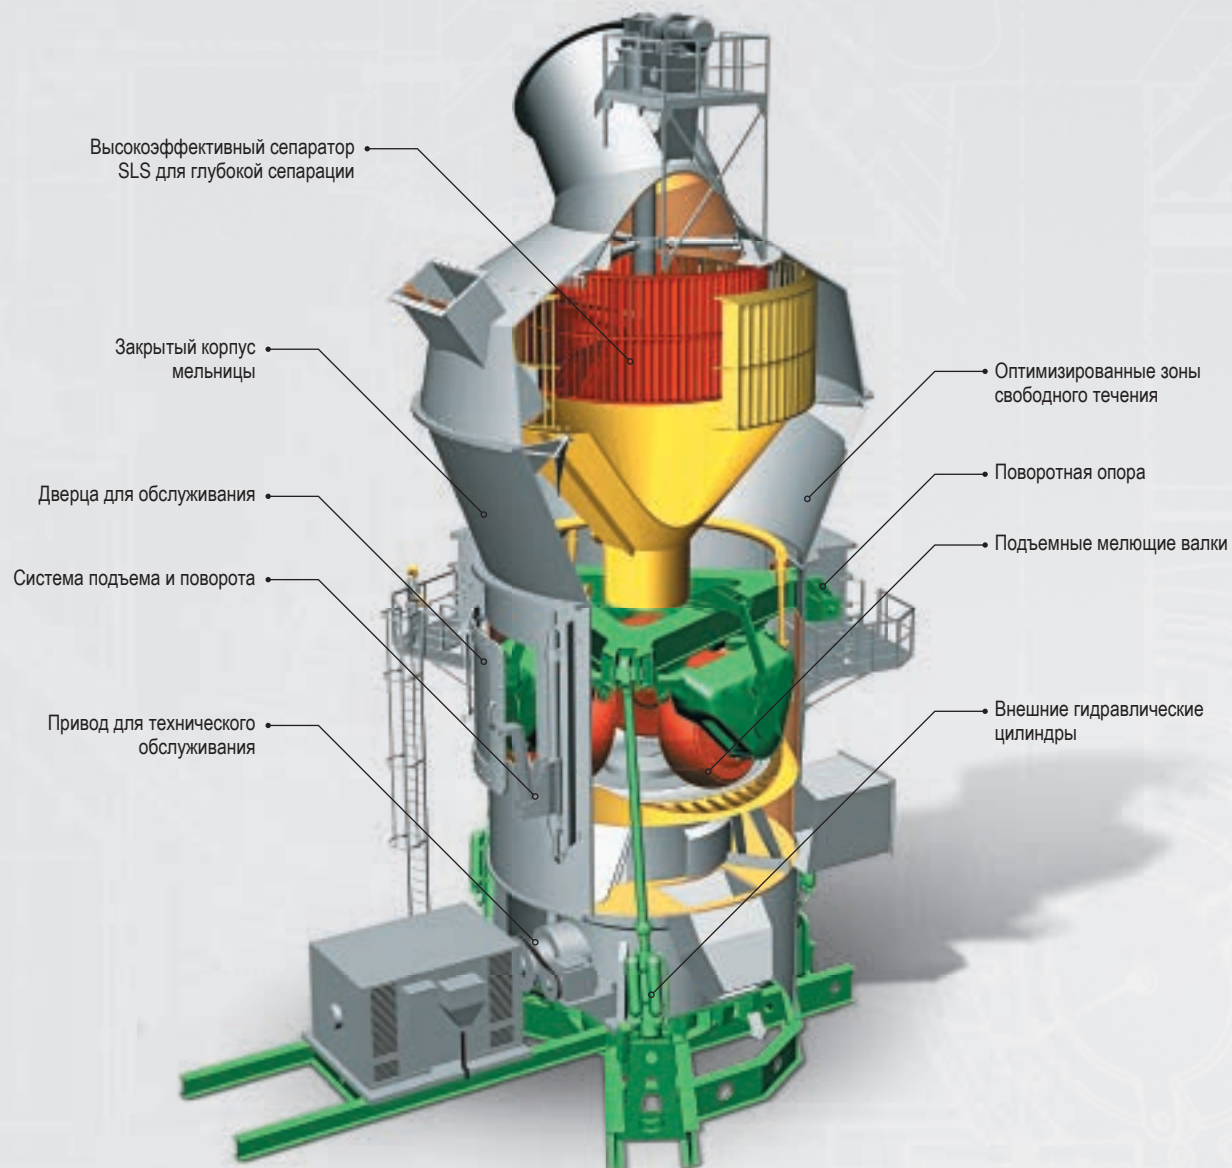

Вертикальная мельница MPS

Этот апробированный тип мельницы может использоваться для самых разных областей применения. Рациональные капиталовложения, уменьшенное энергопотребление, низкий коэффициент износа и современные концепции технического обслуживания делают мельницу MPS экономичным решением для различных отраслей промышленности.

Отрасль промышленности		Размалываемый материал		
Цементная промышленность	Химическая промышленность	Уголь	Базальт	Пуццолан
Гипсовая промышленность	Промышленность огнеупорных материалов	Нефтяной кокс	Негашеная известь	Каолин
Известковая промышленность	Энергомашиностроение	Гипс	Глина	И многое другое
Керамическая промышленность	Цинковая промышленность	Известняк	Тальк	
Металлургическая промышленность	И многое другое